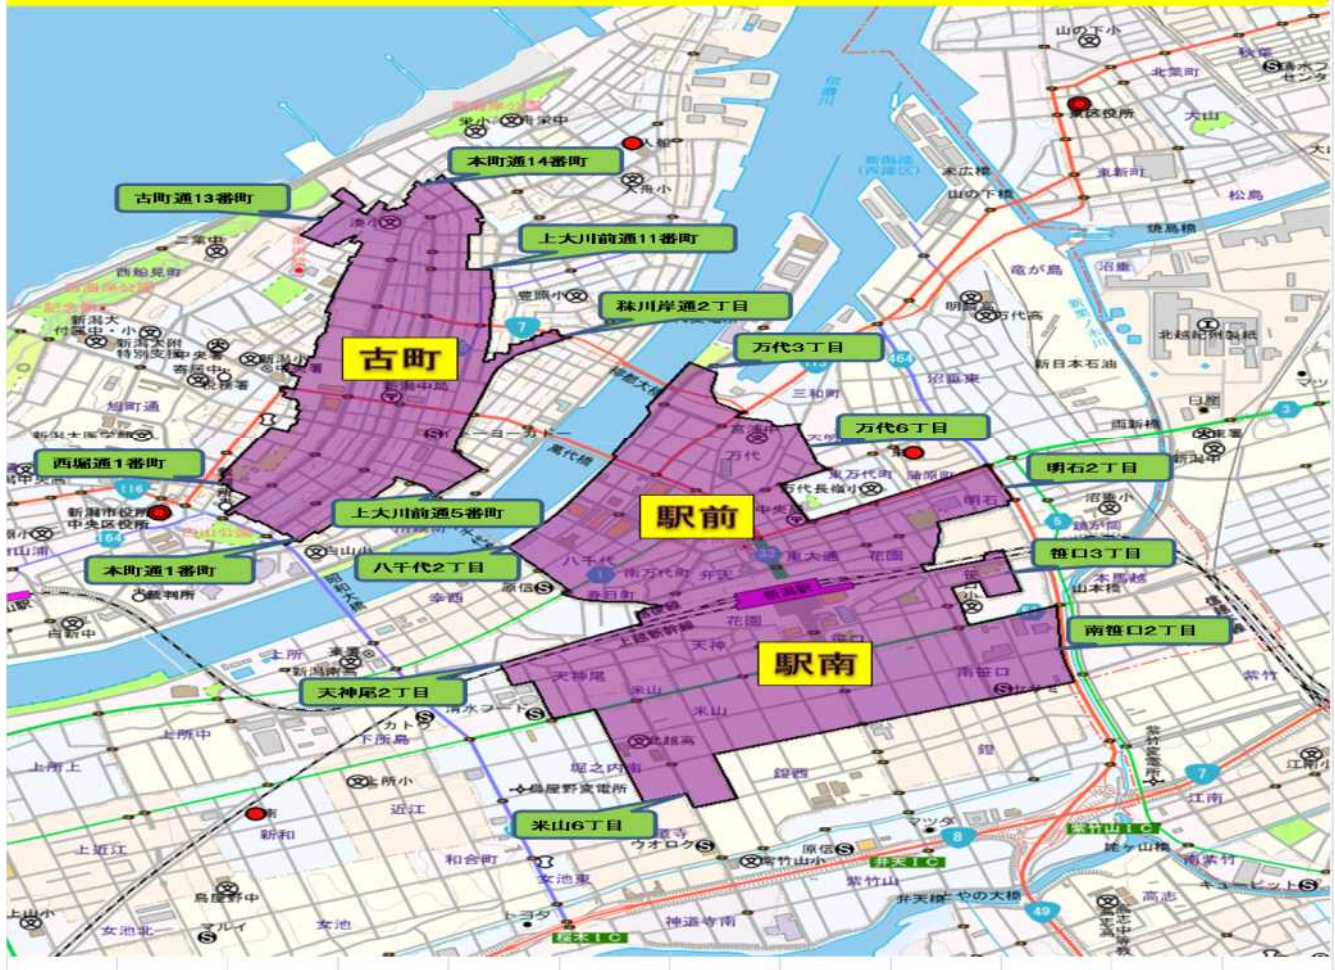

特別強化区域

区域

西堀通1番町～11番町
古町通1番町～13番町
東堀前通1番町～11番町
上大川前通5番町～11番町

西堀前通1番町～11番町
東堀通1番町～13番町
本町通1番町～14番町
株川岸通1丁目、2丁目

明石1丁目、2丁目
東大通1丁目、2丁目
南万代町
万代1丁目～6丁目

花園1丁目、2丁目
弁天1丁目～3丁目
春日町
八千代1丁目、2丁目

笹口1丁目～3丁目
天神1丁目、2丁目
米山

南笹口1丁目、2丁目
天神尾1丁目、2丁目
米山1丁目～6丁目

暴力団排除特別強化区域(条例第17条)
 (※新潟県暴力団排除条例施行規則第3条関係)

市町村名	区域
新潟市中央区	(古町地区) 西堀通1番町から11番町までの区域 西堀前通1番町から11番町までの区域 古町通1番町から13番町までの区域 東堀通1番町から13番町までの区域 東堀前通1番町から11番町までの区域 本町通1番町から14番町までの区域 上大川前通5番町から11番町までの区域 秣川岸通1丁目及び2丁目の区域
	(新潟駅前地区) 明石1丁目及び2丁目の区域 花園1丁目及び2丁目の区域 東大通1丁目及び2丁目の区域 弁天1丁目から3丁目までの区域 南万代町の区域 春日町の区域 万代1丁目から6丁目までの区域 八千代1丁目及び2丁目の区域
	(新潟駅南地区) 笹口1丁目から3丁目までの区域 南笹口1丁目及び2丁目の区域 天神1丁目及び2丁目の区域 天神尾1丁目及び2丁目の区域 米山の区域 米山1丁目から6丁目までの区域

暴力団排除特別強化区域「特定営業」一覧表(条例第18条)

(※風俗営業等の規制及び業務の適正化等に関する法律第2条関係)

条	名称	項	種別	号	名称等
風営適正化法 第2条	風俗営業	1	接待飲食等 営業	1	キャバレー等
				2	低照度喫茶
				3	個室喫茶
			遊技場 営業	4	パチンコ 麻雀
				5	ゲームセンター
	性風俗関連 特殊営業	6	店舗型 性風俗 特殊営業	1	ソープランド
				2	ファッションヘルス
				3	ストリップ
				4	モーテル ラブホテル
				5	アダルトショップ
				6	その他政令で定めるもの (出会い系喫茶)
		7	無店舗型 性風俗 特殊営業	1	デリバリーヘルス
				2	アダルトビデオ通信販売
		8	映像送信型 性風俗 特殊営業		インターネットアダルトサイト
		9	店舗型 電話異性 紹介営業		テレフォンクラブ
	10	無店舗型 電話異性 紹介営業		ツーショットダイヤル	
	特定遊興 飲食店営業	11			クラブ等
	接客業務 受託営業	13			コンパニオン派遣 外国人芸能人招へい業 芸者置屋業
	飲食店営業			4	バー スナック 居酒屋 一般飲食店等