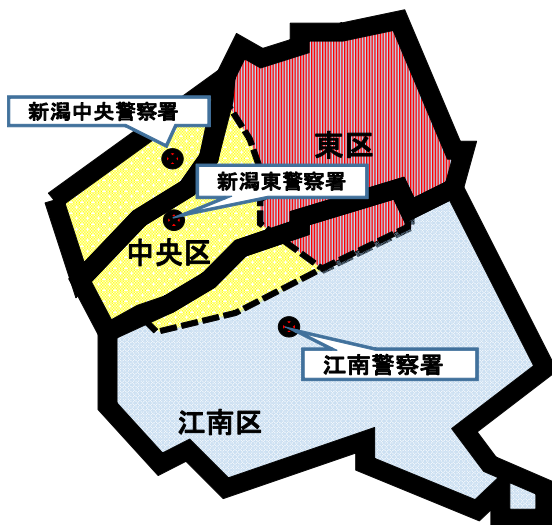

県警察からのお知らせ

平成29年7月1日

新潟市東区に警察署を新設し、平成29年9月1日(金)から新たに「新潟東警察署」として業務を開始します。

これに伴い、現在の新潟東警察署は「新潟警察署」と名称が変更となり、江南警察署とともに、その管轄区域が行政区域に従って変わります。

【現在の管轄区域】

【新しい管轄区域】

なお、警察署管轄区域の変更と江南警察署山二ツ交番の閉所(8月31日付け)に伴い、平成29年9月1日(金)から、警察署管轄区域と交番担当区域が次のとおり変わりますので、皆様のご理解とご協力をお願いいたします。

江南警察署山二ツ交番は閉所しますが、隣接の中野山交番・弁天橋交番の体制を強化して、今まで以上に、地域の安全・安心に努めてまいります。

お問い合わせは…

江南警察署地域課
までお問い合わせください。

☎ 025-382-0110(代表)

現在の管轄区域： 江南警察署		平成29年9月1日からの管轄	
		管轄警察署	担当交番
山ニツ交番	閉所:平成29年8月31日	—	—
江南区	栗山、山ニツ	(江南警察署)	亀田駅前交番
中央区	山ニツ、山ニツ1・2・3・4・5丁目	新潟警察署	弁天橋交番
東区	栗山、栗山1・2・3・4丁目	新潟東警察署	中野山交番
	石山、石山1・2・3・4・5・6丁目		
	新石山1・2・3・4・5丁目		
	東明1・2・3・4・5・6・7・8丁目		
	もえぎ野1・2・3丁目		
中野山交番	東区を管轄する「新潟東警察署」へ(平成29年9月1日)	新潟東警察署	—
江南区	中野山	(江南警察署)	大江山駐在所
東区	(現在、中野山交番が担当している東区の各区域は変更ありません。)	新潟東警察署	(中野山交番)
弁天橋交番	中央区を管轄する「新潟警察署」へ(平成29年9月1日)	新潟警察署	—
江南区	姥ヶ山	(江南警察署)	亀田駅前交番
	清五郎、長潟	(江南警察署)	曾野木交番
中央区	(現在、弁天橋交番が担当している中央区の各区域は変更ありません。)	新潟警察署	(弁天橋交番)
東区	南紫竹2丁目	新潟東警察署	中野山交番
亀田駅前交番	(管轄警察署の変更なし。)	(江南警察署)	—
江南区	(現在、亀田駅前交番が担当している江南区の各区域は変更ありません。)	(江南警察署)	(亀田駅前交番)
中央区	鶺鴒ノ子	新潟警察署	弁天橋交番
東区	亀田中島4丁目、北山	新潟東警察署	中野山交番
曾野木交番	(管轄警察署の変更なし。)	(江南警察署)	—
江南区	(現在、曾野木交番が担当している江南区の各区域は変更ありません。)	(江南警察署)	(曾野木交番)
中央区	上沼(旧鳥屋野を除く。)	新潟警察署	女池交番
	親松の一部(旧太右工門新田)		
	久蔵興野、湖南、鐘木、太右工門新田、高美町、俵柳、鍋湯新田		弁天橋交番
亀田早通			
大江山駐在所	(管轄警察署の変更なし。)	(江南警察署)	—
江南区	(現在、大江山駐在所が担当している江南区の各区域は変更ありません。)	(江南警察署)	(大江山駐在所)
東区	江口、西野	新潟東警察署	中野山交番