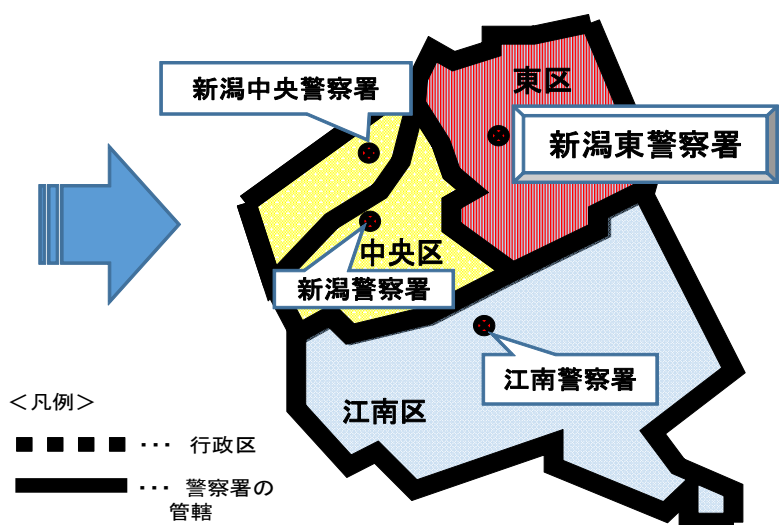

県警察からのお知らせ

平成29年7月1日

新潟市東区に警察署を新設し、平成29年9月1日(金)から新たに「新潟東警察署」として業務を開始します。

これに伴い、現在の新潟東警察署は「新潟警察署」と名称が変更となり、江南警察署とともに、その管轄区域が行政区域に従って変わります。

【現在の管轄区域】

【新しい管轄区域】

なお、警察署管轄区域の変更と江南警察署山二ツ交番の閉所(8月31日付け)に伴い、平成29年9月1日(金)から、警察署管轄区域と交番担当区域が次のとおり変わりますので、皆様のご理解とご協力をお願いいたします。

江南警察署山二ツ交番は閉所しますが、隣接の中野山交番・弁天橋交番の体制を強化して、今まで以上に、地域の安全・安心に努めてまいります。

お問い合わせは…

江南警察署地域課
までお問い合わせください。

☎ 025-382-0110(代表)

現在の管轄区域： 江南警察署		平成29年9月1日からの管轄	
		管轄警察署	担当交番
山ニツ交番	閉所:平成29年8月31日	—	—
江南区	栗山、山ニツ	(江南警察署)	亀田駅前交番
中央区	山ニツ、山ニツ1・2・3・4・5丁目	新潟警察署	弁天橋交番
東区	栗山、栗山1・2・3・4丁目	新潟東警察署	中野山交番
	石山、石山1・2・3・4・5・6丁目		
	新石山1・2・3・4・5丁目		
	東明1・2・3・4・5・6・7・8丁目		
	もえぎ野1・2・3丁目		
中野山交番	東区を管轄する「新潟東警察署」へ(平成29年9月1日)	新潟東警察署	—
江南区	中野山	(江南警察署)	大江山駐在所
東区	(現在、中野山交番が担当している東区の各区域は変更ありません。)	新潟東警察署	(中野山交番)
弁天橋交番	中央区を管轄する「新潟警察署」へ(平成29年9月1日)	新潟警察署	—
江南区	姥ヶ山	(江南警察署)	亀田駅前交番
	清五郎、長潟	(江南警察署)	曾野木交番
中央区	(現在、弁天橋交番が担当している中央区の各区域は変更ありません。)	新潟警察署	(弁天橋交番)
東区	南紫竹2丁目	新潟東警察署	中野山交番
亀田駅前交番	(管轄警察署の変更なし。)	(江南警察署)	—
江南区	(現在、亀田駅前交番が担当している江南区の各区域は変更ありません。)	(江南警察署)	(亀田駅前交番)
中央区	鶺鴒ノ子	新潟警察署	弁天橋交番
東区	亀田中島4丁目、北山	新潟東警察署	中野山交番
曾野木交番	(管轄警察署の変更なし。)	(江南警察署)	—
江南区	(現在、曾野木交番が担当している江南区の各区域は変更ありません。)	(江南警察署)	(曾野木交番)
中央区	上沼(旧鳥屋野を除く。)	新潟警察署	女池交番
	親松の一部(旧太右工門新田)		
	久蔵興野、湖南、鐘木、太右工門新田、高美町、俵柳、鍋湯新田		弁天橋交番
亀田早通			
大江山駐在所	(管轄警察署の変更なし。)	(江南警察署)	—
江南区	(現在、大江山駐在所が担当している江南区の各区域は変更ありません。)	(江南警察署)	(大江山駐在所)
東区	江口、西野	新潟東警察署	中野山交番